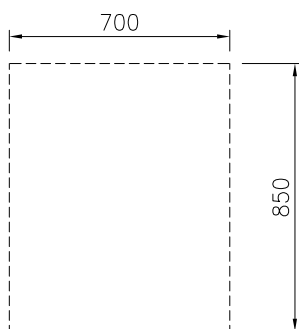

Konstruktion

- Lagringsyta i botten av produkten har plats för GN1/1-behållare.
- 2 mm arbetsyta i 1.4301 (AISI 304).
- Plan ytkonstruktion för att lätt rengöra ytorna.
- Rundade hörn och kanter underlättar rengöring.
- Självbärande konstruktion.

Övriga Tillbehör

- Rostfri frontsockel, 700mm lång, höjd = 200 mm PNC 912633
- Rostfri sidsockel, höger o vänster, installation mot vägg, 850mm djup, höjd = 200 mm PNC 912659
- Rostfri sidsockel, höger o vänster, rygg-mot-rygg, 1700mm djup, höjd = 200 mm PNC 912662
- Rostfri sidopanel (12mm), 850x700mm, höger sida, för enhet med högbakkant PNC 913003
- Rostfri sidopanel (12mm), 850x700mm, vänster sida, för enhet med högbakkant PNC 913004
- Hylla TL80/85/90 en sida +TL80 två sidor skåpbredd 580 PNC 913234
- Sidoförstärkt panel endast i kombination med sidohylla, mot vägginstallationer, höger PNC 913261
- Sidoförstärkt panel endast i kombination med sidohylla, för mot vägginstallation, vänster PNC 913262
- Hyllfixering (gejderstege) för TL80/85/90 betjänas från en sida, TL 80 betjänas från två sidor PNC 913281
- AVDELNINGSPANEL 850X700MM ROSTFRITT STÅL VÄNSTER/HÖGER PNC 913670
- Rostfri sidopanel 850x700mm, slätsittande, för fristående installation, vänster/höger (skall bara användas vid installation mot något annat) PNC 913686

Front

Sida

Topp

Viktig information

Yttermått, bredd	
588679 (MB1NCAG000)	700 mm
Yttermått, djup	850 mm
Yttermått, höjd	450 mm
Nettovikt:	ISO 9001; ISO 14001 kg