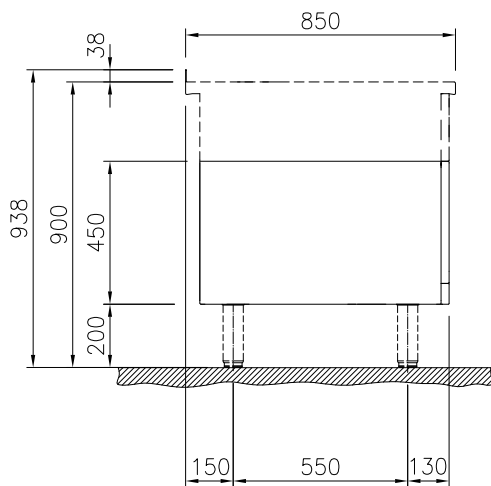

Öppet underskåp, betjänas från 1 sida, GN anpassad, utan rygglåt, 700 mm

Kort specifikation

Pos.

700 mm brett öppet underskåp för förvaring av kastruller, stekpannor, plåtar. Med hygien design och rundade kanter. Enheten är konstruerad enligt DIN 18860_2 med 70 mm indragen sockel. Tillverkad i en robust ramkonstruktion i 2 mm och 3 mm i 1.4301 (AISI 304). 2 mm arbetsyta i 1.4301 (AISI 304). Släta arbetsytor som är enkla att rengöra. THERMODUL-anslutningssystem ger arbetsytor med minimala skarvar som gör att fett och smuts inte kan tränga ner mellan enheterna. Det öppna underskåpet rymmer GN 1/1-kantiner. IPX5 kapslingsklass.

Konstruktion

- Lagringsyta i botten av produkten har plats för GN1/1-behållare.
- 2 mm arbetsyta i 1.4301 (AISI 304).
- Plan ytkonstruktion för att lätt rengöra ytorna.
- Rundade hörn och kanter underlättar rengöring.
- Självbärande konstruktion.

Front

Sida

Topp

Viktig information

Yttermått, bredd	
588679 (MB1NCAG000)	700 mm
Yttermått, djup	850 mm
Yttermått, höjd	450 mm
Nettovikt:	ISO 9001; ISO 14001 kg