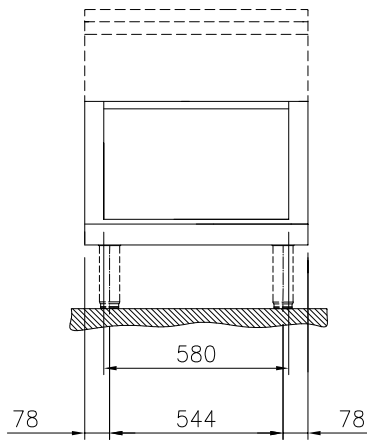

Öppet underskåp, betjänas från 1 sida, GN anpassad, utan rygglåt, 700 mm

Kort specifikation

Pos.

700 mm brett öppet underskåp för förvaring av kastruller, stekpannor, plåtar. Med hygien design och rundade kanter. Enheten är konstruerad enligt DIN 18860_2 med 70 mm indragen sockel. Tillverkad i en robust ramkonstruktion i 2 mm och 3 mm i 1.4301 (AISI 304). 2 mm arbetsyta i 1.4301 (AISI 304). Släta arbetsytor som är enkla att rengöra. THERMODUL-anslutningssystem ger arbetsytor med minimala skarvar som gör att fett och smuts inte kan tränga ner mellan enheterna. Det öppna underskåpet rymmer GN 1/1-kantiner. IPX5 kapslingsklass.

Installation: Fristående, betjänas från en sida.

Huvudfunktioner

- Servicevänlig, alla viktiga komponenter kan nås från framsidan.
- THERMODUL-anslutningssystemet ger en arbetsyta utan skarvar som inte släpper igenom smuts när enheterna är sammankopplade. Detta underlättar då en enhet behöver avlägsnas vid byte eller service.
- IPX5 kapslingsklass
- Enheten konstruerad enligt DIN 18860_2 med 70 mm indragen sockel.

Konstruktion

- Lagringsyta i botten av produkten har plats för GN1/1-behållare.
- 2 mm arbetsyta i 1.4301 (AISI 304).
- Plan ytkonstruktion för att lätt rengöra ytorna.
- Rundade hörn och kanter underlättar rengöring.
- Självbärande konstruktion.

Front

Sida

Topp

Viktig information

Yttermått, bredd	
588679 (MB1NCAG000)	700 mm
Yttermått, djup	850 mm
Yttermått, höjd	450 mm
Nettovikt:	ISO 9001; ISO 14001 kg